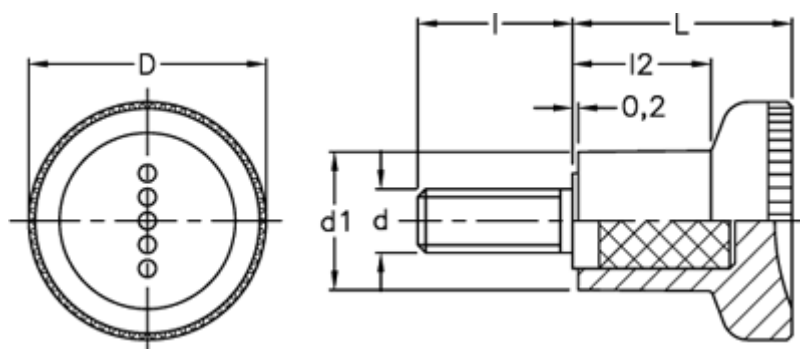

Varenummer: 23052433361
Beskrivelse: E+G Fingerskrue
EKK.31-p M8x30-C1

Mål

$D = 31$
 $d_1 = 18.5$
 $d_6g = M8$
 $l = 30$
 $L = 27.0$
 $l_2 = 17.0$